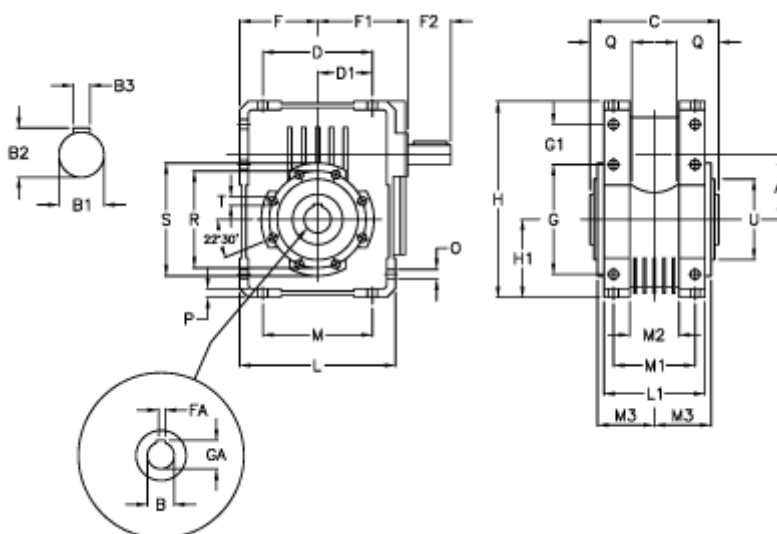

Varenummer: 3922086064700  
 Beskrivelse: Snekkegear med fri indgangsaksel  
 W 86U-64-HS usamlet

## Mål

A	= 86.90	D1 = 72.0	H = 245.5	O = 11.5
B	= 35	F = 100.0	H1 = 100.0	P = 11
B1	= 25	F1 = 142.5	L = 200	Q = 45
B2	= 28.0	F2 = 50	L1 = 125	R = 130
B3	= 8	FA = 10	M = 144	S = 150
Betegnelse	= W 86U-xx-HS	G = 144	M1 = 101	T = M10x18
C	= 140	G1 = 45.5	M2 = 57	U = 110
D	= 144.0	GA = 38.3	M3 = 64.5	